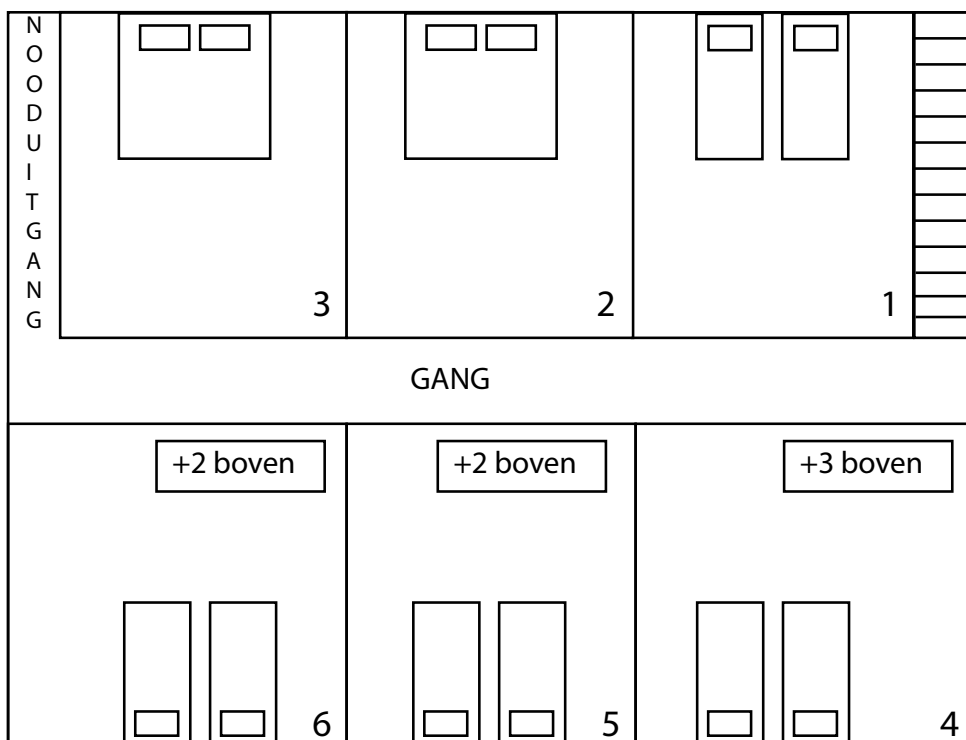

+ privéterras en tuin, direct contact met schapenweide
terrasmeubilair en mobiele BBQ ter beschikking

ZONNEHUIS BOVEN: TOTAAL: 19 slaapplaatsen

Kamer 1: 2 single bedden

Kamer 2: 1 tweepersoonsbed

Kamer 3: 1 tweepersoonsbed

Kamer 4: 2 single bedden + 3 bovenslapers

Kamer 5: 2 single bedden + 2 bovenslapers

Kamer 6: 2 single bedden + 2 bovenslapers

Elke kamer is voorzien van een afgesloten mini **badkamer**
met douche, lavabo en toilet.

*Opmerking: de bovenslaper is een matras op mezzanine
(eerder geschikt voor jongeren of kinderen, wel vrij ruim)*

GRONDPLAN

Vierkantshoeve Open Huis

Huis aan het water

2 tot 4 personen. 1 dubbelbed, 2x single
+ spijltjesbed voor baby