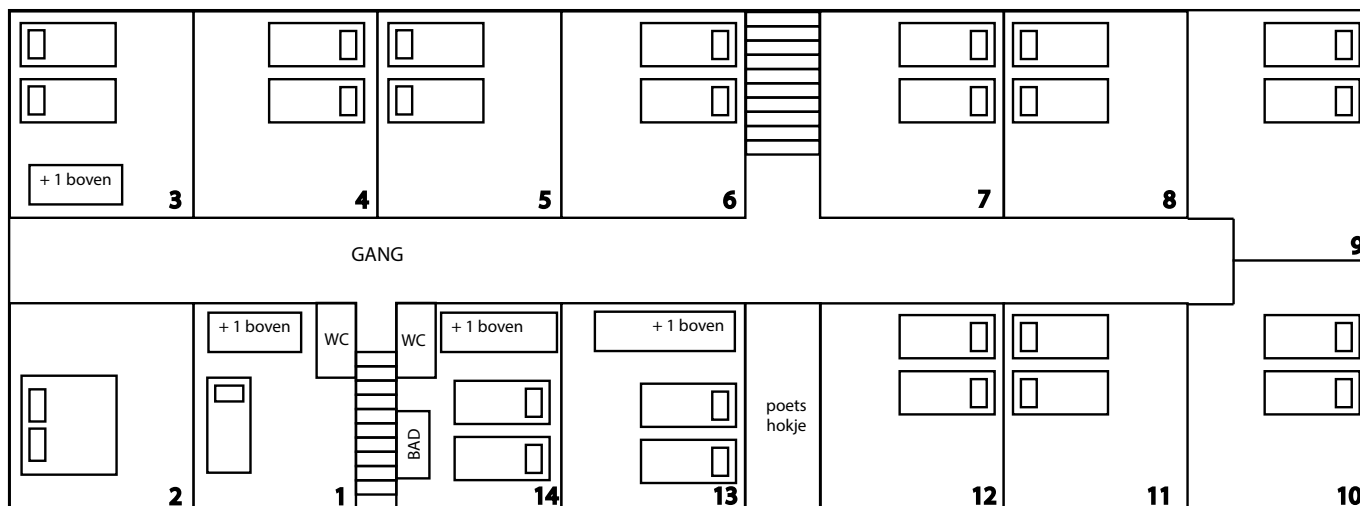

lavabo en bad op de kamer

Er zijn 2 toiletten op de gang.

Kamer 1: 1 single + 1 bovenslaper

Kamer 2: 1 tweepersoonsbed

Kamer 3: 2 single bedden + 1 bovenslaper

Kamer 4: 2 single bedden

Kamer 5 & 6: 2 single bedden

Kamer 7, 8, 9, 10, 11 & 12: 2 single bedden

Kamer 13 & 14: 2 single bedden + 1 bovenslaper

Opmerking: de bovenslaper is een matras op mezzanine (eerder geschikt voor jongeren of kinderen)

GRONDPLAN

Vierkantshoeve Open Huis